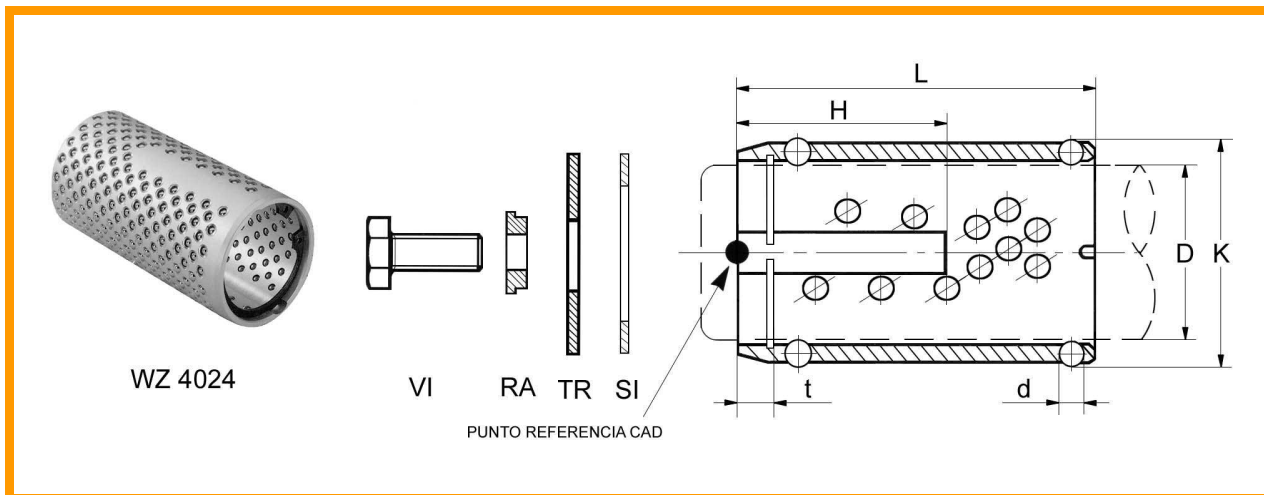

## JAULA A BOLAS CON ARRASTRE WZ 4024

**MATERIAL : ALUMINIO**

**GRADO DE PRECISIÓN DE LAS BOLAS : AAA**

| D  | K  | d | t | H  | L   | Nº de Bolas |
|----|----|---|---|----|-----|-------------|
| 18 | 24 | 3 | 4 | 24 | 44  | 66          |
|    |    |   |   | 36 | 60  | 93          |
| 19 | 25 | 3 | 4 | 44 | 80  | 141         |
| 24 | 30 |   |   | 32 | 52  | 100         |
|    |    |   |   | 40 | 72  | 149         |
| 25 | 31 | 4 | 5 | 48 | 92  | 198         |
| 30 | 38 |   |   | 35 | 60  | 112         |
|    |    |   |   | 45 | 75  | 145         |
| 32 | 40 | 4 | 5 | 55 | 105 | 204         |
| 40 | 48 |   |   | 40 | 70  | 159         |
|    |    |   |   | 50 | 85  | 198         |
| 42 | 50 | 4 | 5 | 75 | 120 | 288         |
| 50 | 58 |   |   | 45 | 90  | 245         |
|    |    |   |   | 55 | 105 | 293         |
| 52 | 60 | 4 | 5 | 80 | 130 | 363         |

**CADA JAULA DE BOLAS SE ENTREGA ACOMPAÑADA DE LOS ACCESORIOS, VI, TR, SI, RA.**